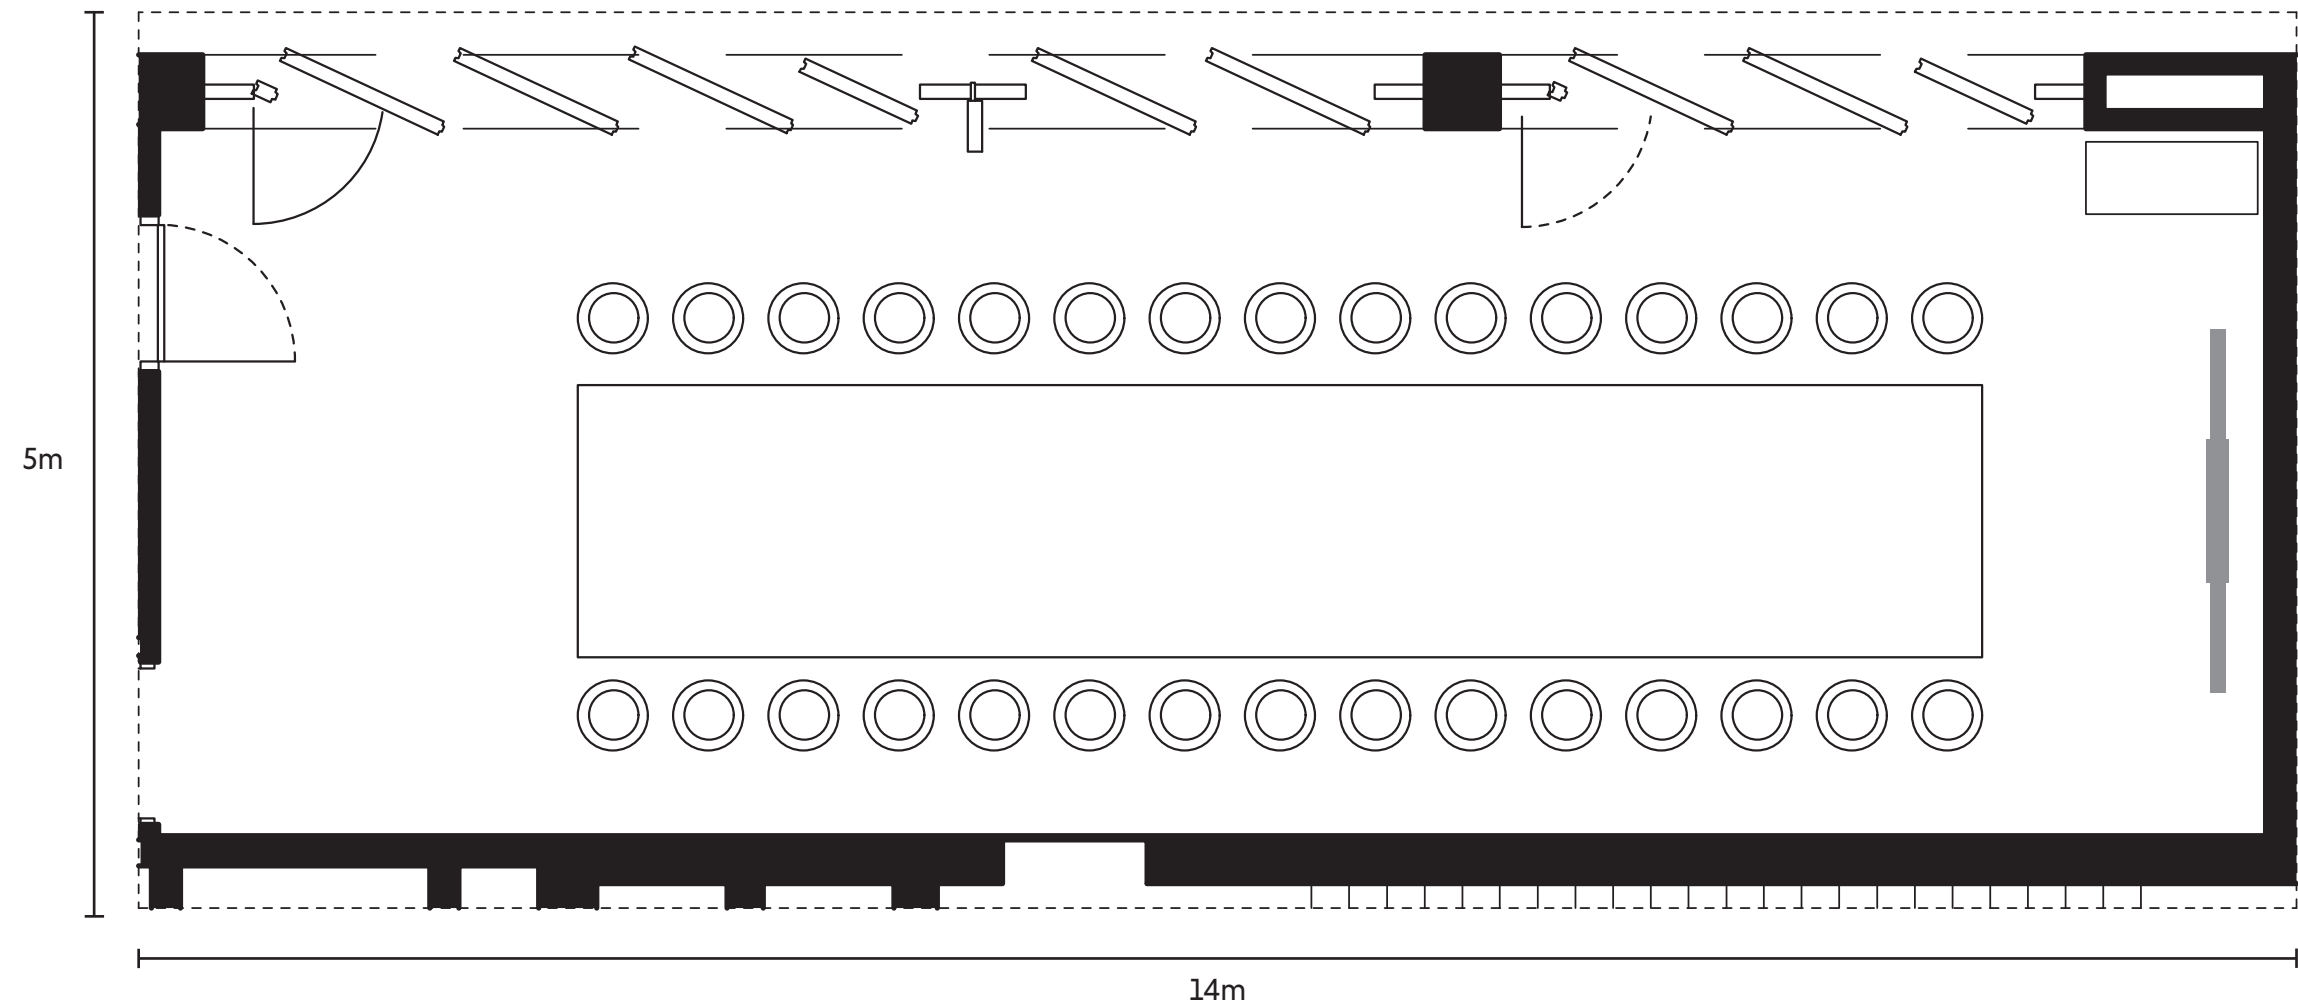

*Typy puszek podłogowych*

☑ G	G.1 - 4xRJ45, 1x230V
	G.2 - 8xRJ45, 3x230V
	G.3 - 8xRJ45, 2x230V,
	G.4 - 2xRJ45, 1x230V,
	G.5 - 2xRJ45, 2x230V
	G.6 - 1x400V
Ⓜ G7	G.7 - 1x230V
□ G8	G.8 - 6xRJ45, 1x230V, 1x400V zestaw gniazd sufitowych
—	przykładowe lokalizacje ekranów LED
●	prelegenci

**Sala Park**

*powierzchnia:*  
**20m<sup>2</sup>**

*maksymalna liczba osób:*  
**20**

*Trójmiejski Park Krajobrazowy*

*Typy puszek podłogowych*

G	G.1 - 4xRJ45, 1x230V
	G.2 - 8xRJ45, 3x230V
	G.3 - 8xRJ45, 2x230V,
	G.4 - 2xRJ45, 1x230V,
	G.5 - 2xRJ45, 2x230V
	G.6 - 1x400V
G7	G.7 - 1x230V
G8	G.8 - 6xRJ45, 1x230V, 1x400V zestaw gniazd sufitowych
	przykładowe lokalizacje ekranów LED
	prelegenci

*Trójmiejski Park Krajobrazowy*

**Sala Park + Las**

*powierzchnia:*  
**70m<sup>2</sup>**

*maksymalna liczba osób:*  
**70**