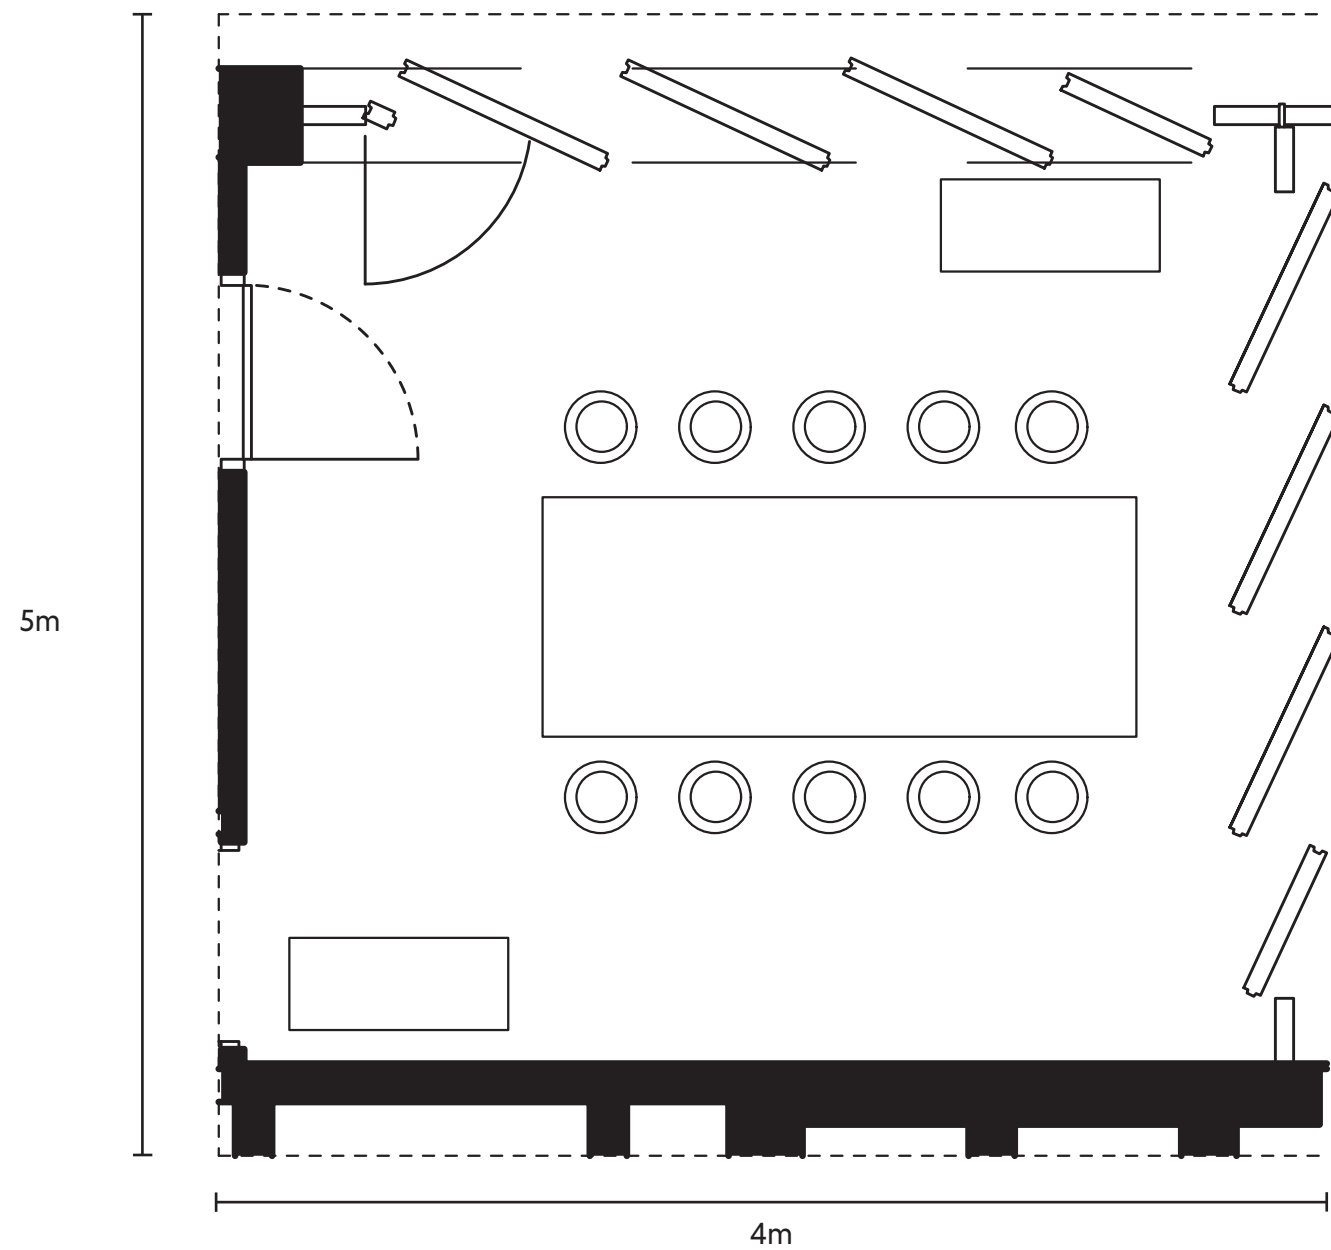

*Typy puszek podłogowych*

☑ G	G.1 - 4xRJ45, 1x230V
	G.2 - 8xRJ45, 3x230V
	G.3 - 8xRJ45, 2x230V,
	G.4 - 2xRJ45, 1x230V,
	G.5 - 2xRJ45, 2x230V
	G.6 - 1x400V
Ⓜ G7	G.7 - 1x230V
□ G8	G.8 - 6xRJ45, 1x230V, 1x400V zestaw gniazd sufitowych
—	przykładowe lokalizacje ekranów LED
●	prelegenci

**Sala Park**

*powierzchnia:*  
**20m<sup>2</sup>**

*maksymalna liczba osób:*  
**20**

*Trójmiejski Park Krajobrazowy*

*Typy puszek podłogowych*

G	G.1 - 4xRJ45, 1x230V
	G.2 - 8xRJ45, 3x230V
	G.3 - 8xRJ45, 2x230V,
	G.4 - 2xRJ45, 1x230V,
	G.5 - 2xRJ45, 2x230V
	G.6 - 1x400V
G7	G.7 - 1x230V
G8	G.8 - 6xRJ45, 1x230V, 1x400V zestaw gniazd sufitowych
	przykładowe lokalizacje ekranów LED
	prelegenci

*Trójmiejski Park Krajobrazowy*

**Sala Park + Las**

*powierzchnia:*  
**70m<sup>2</sup>**

*maksymalna liczba osób:*  
**70**