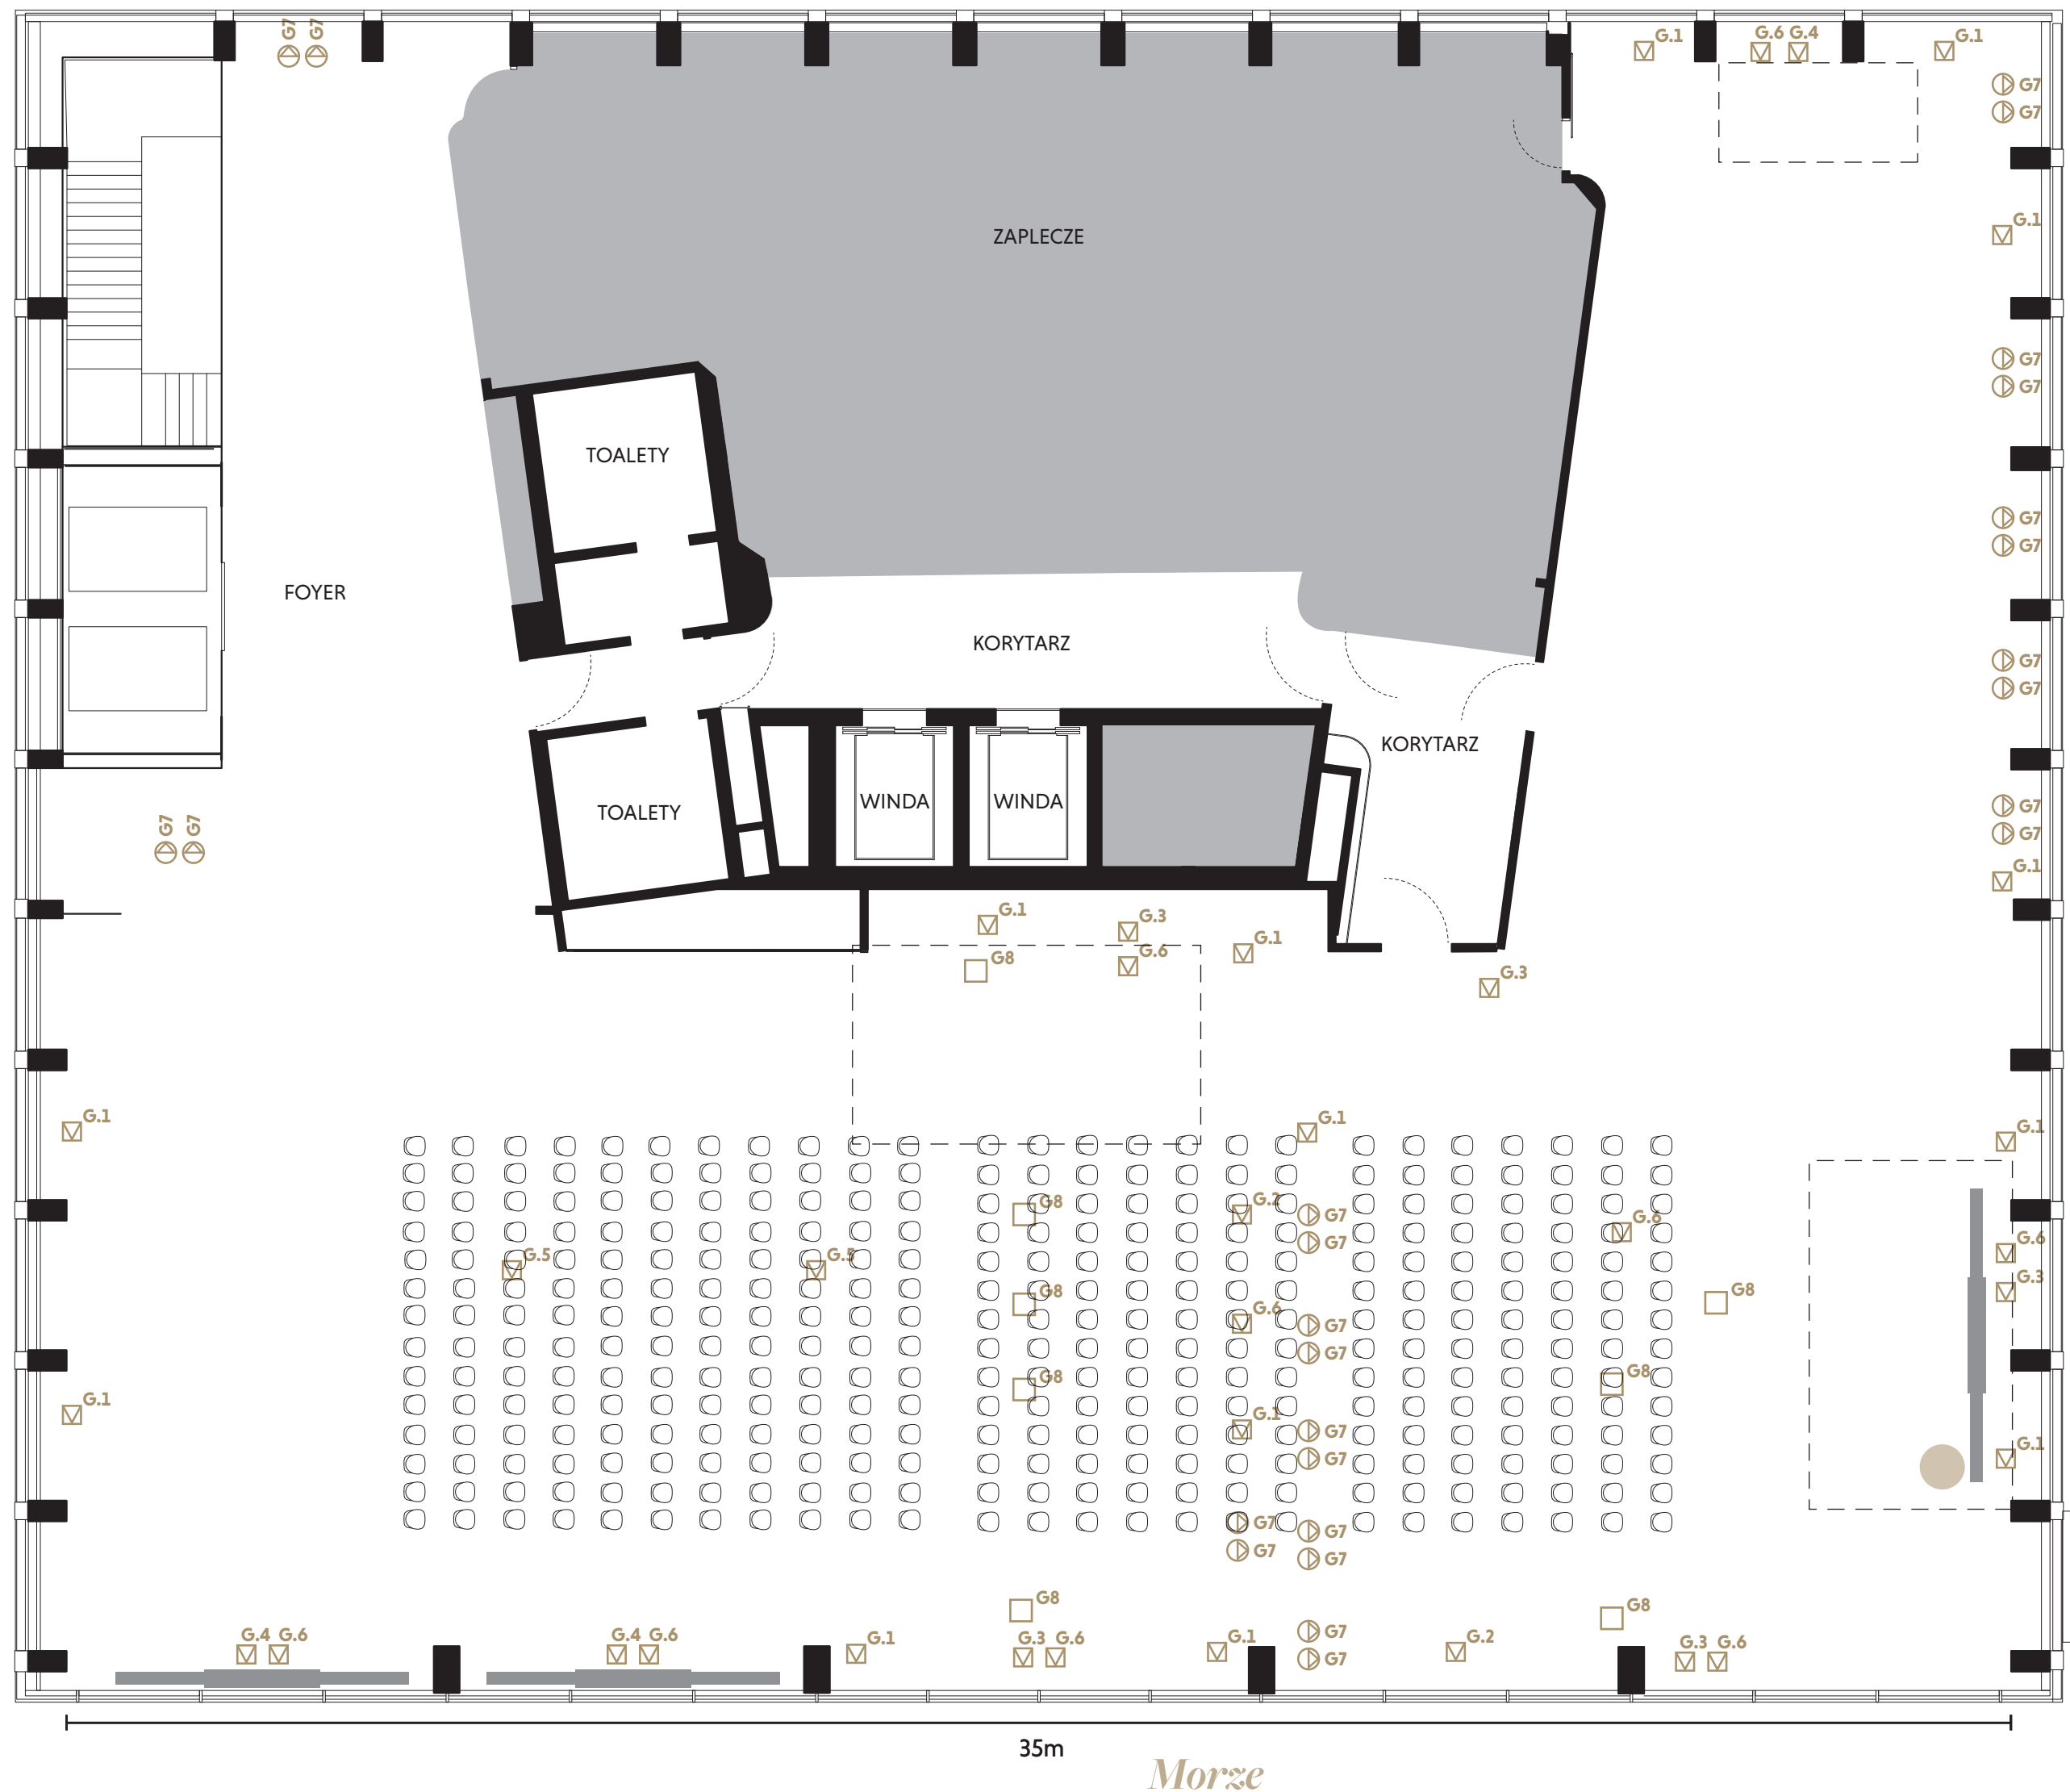

## Sala Trójmiasto

powierzchnia:  
817m<sup>2</sup>

układ sali:  
PUSTA SALA

maksymalna liczba osób:  
350

35m

Morze

## Sala Trójmiasto

powierzchnia:  
817m<sup>2</sup>

układ sali:  
**BALOWY**

maksymalna liczba osób:  
350

## Sala Trójmiasto

powierzchnia:  
817m<sup>2</sup>

układ sali:  
TEATRALNY

maksymalna liczba osób:  
350

Olivia

35m

Morze