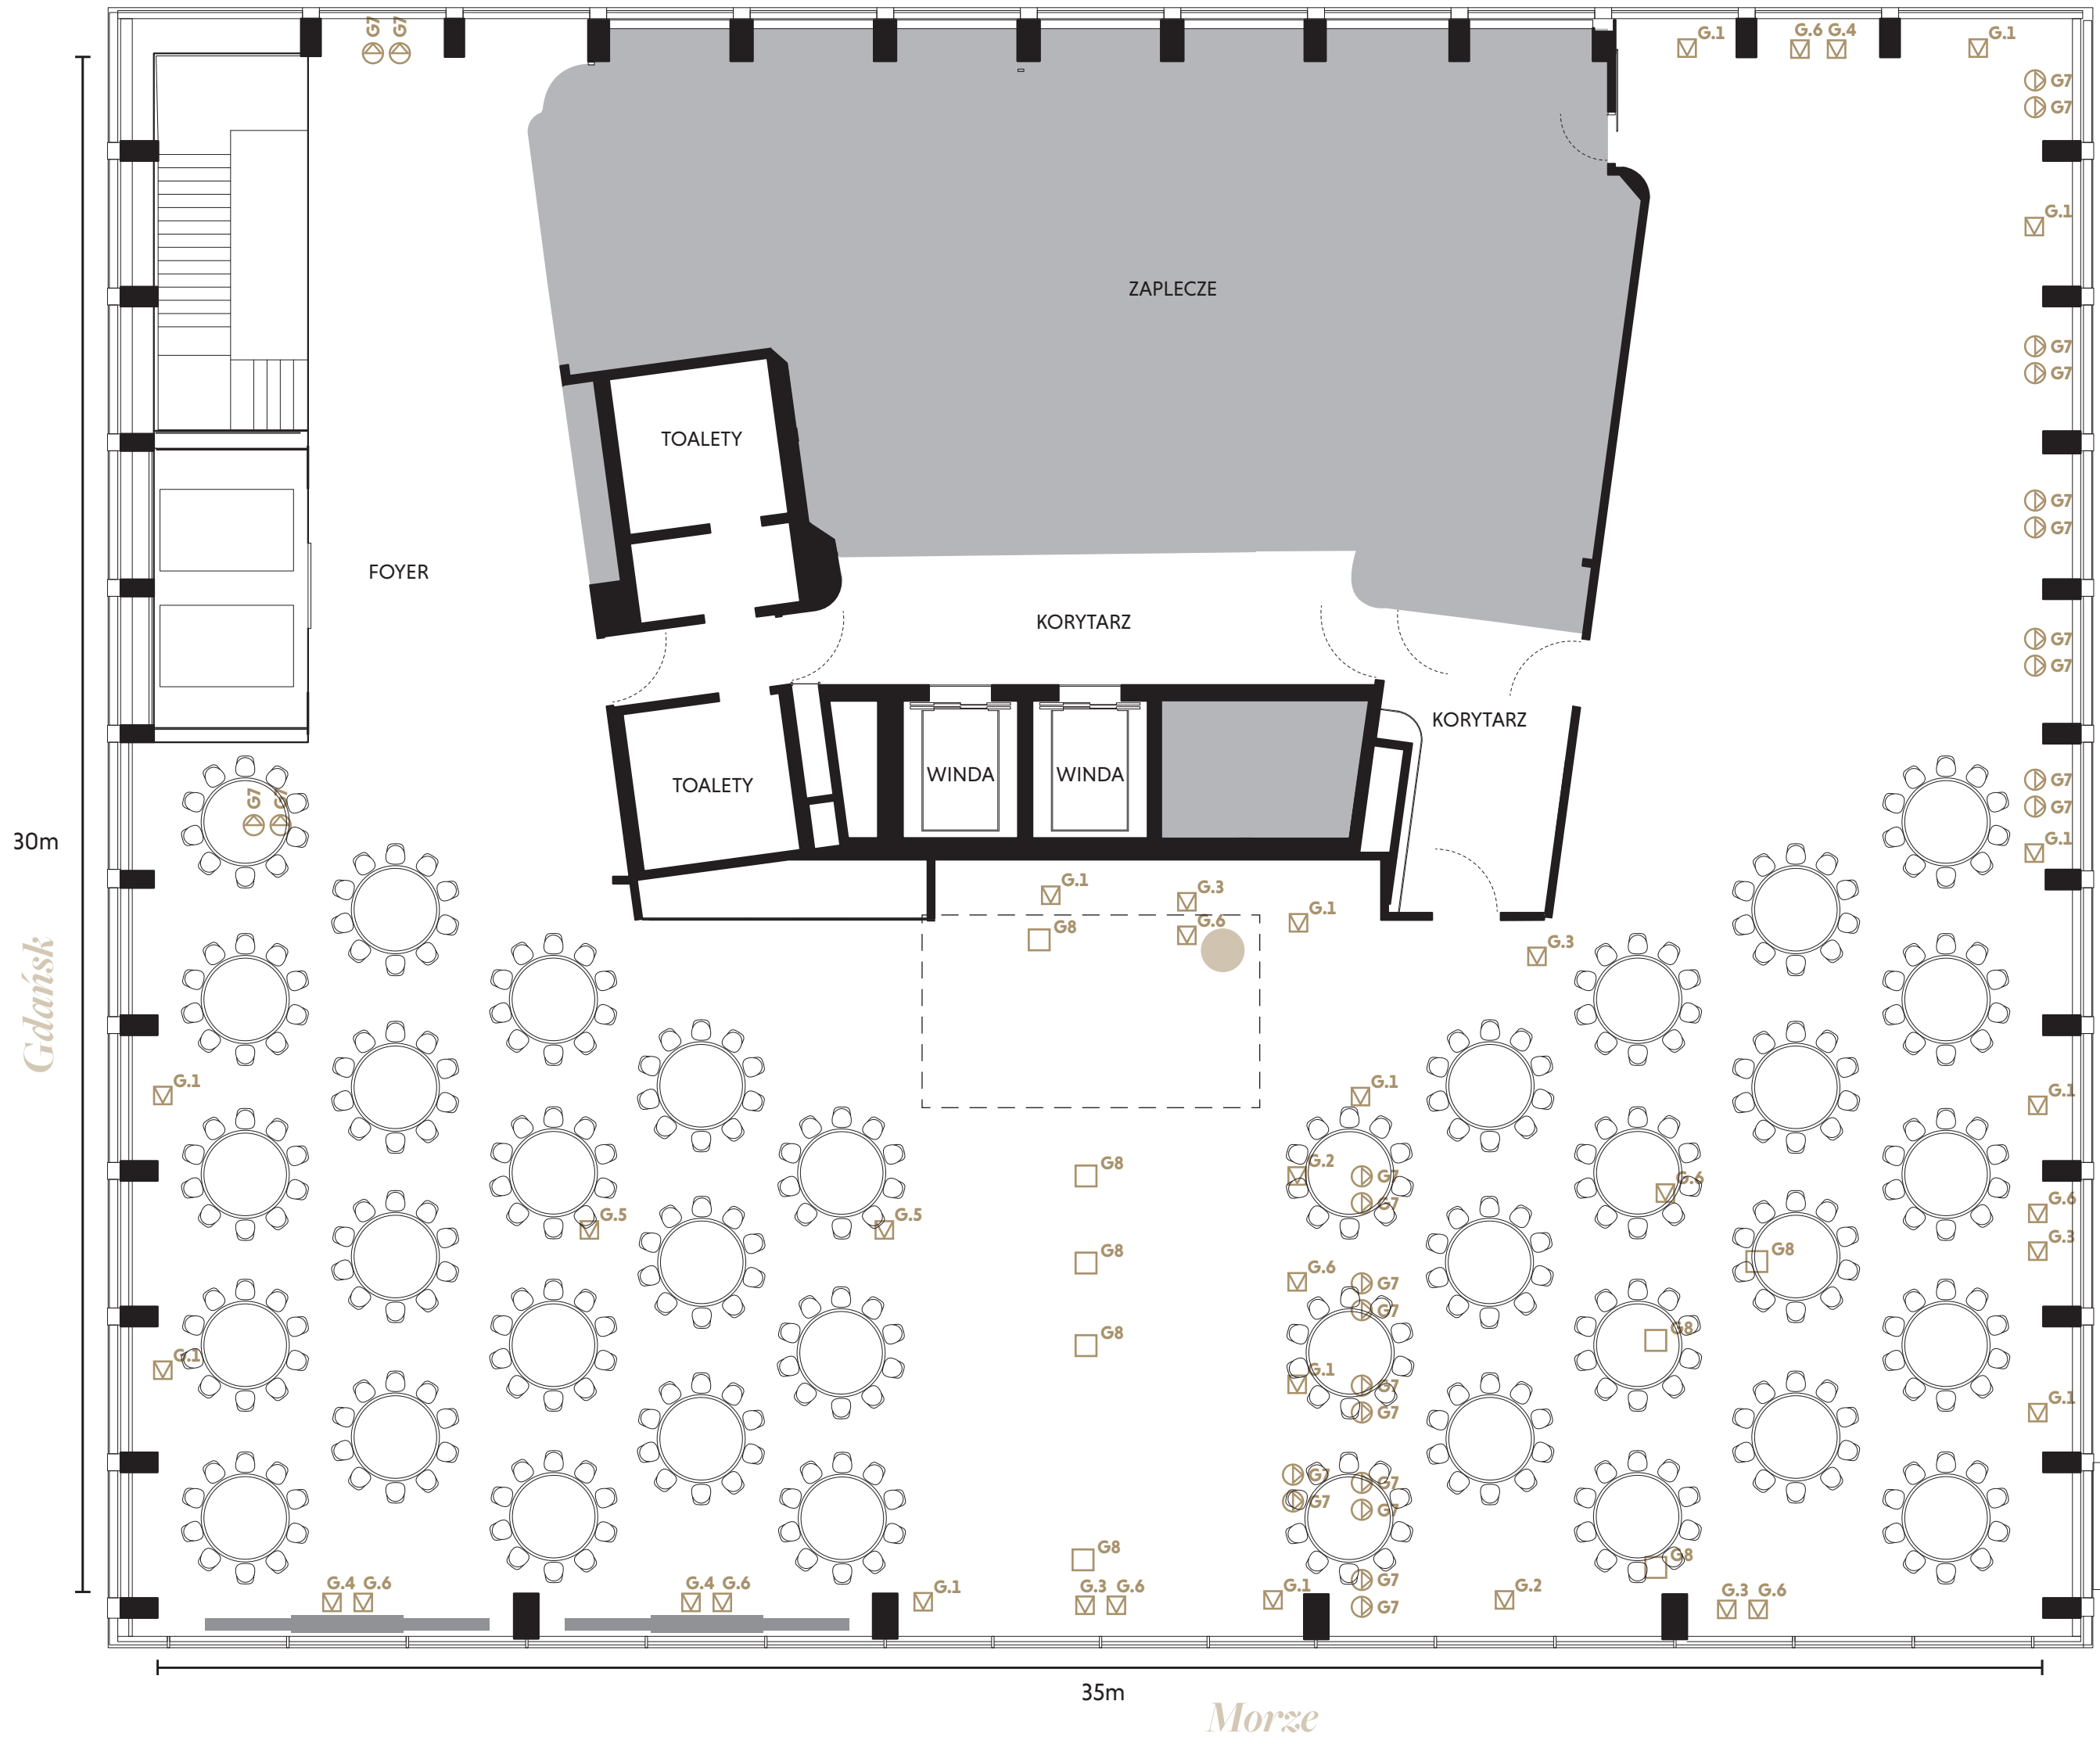

## Sala Trójmiasto

powierzchnia:  
817m<sup>2</sup>

układ sali:  
PUSTA SALA

maksymalna liczba osób:  
350

35m

Morze

## Sala Trójmiasto

powierzchnia:  
817m<sup>2</sup>

układ sali:  
**BALOWY**

maksymalna liczba osób:  
350

## Sala Trójmiasto

powierzchnia:  
817m<sup>2</sup>

układ sali:  
TEATRALNY

maksymalna liczba osób:  
350

Olivia

35m

Morze