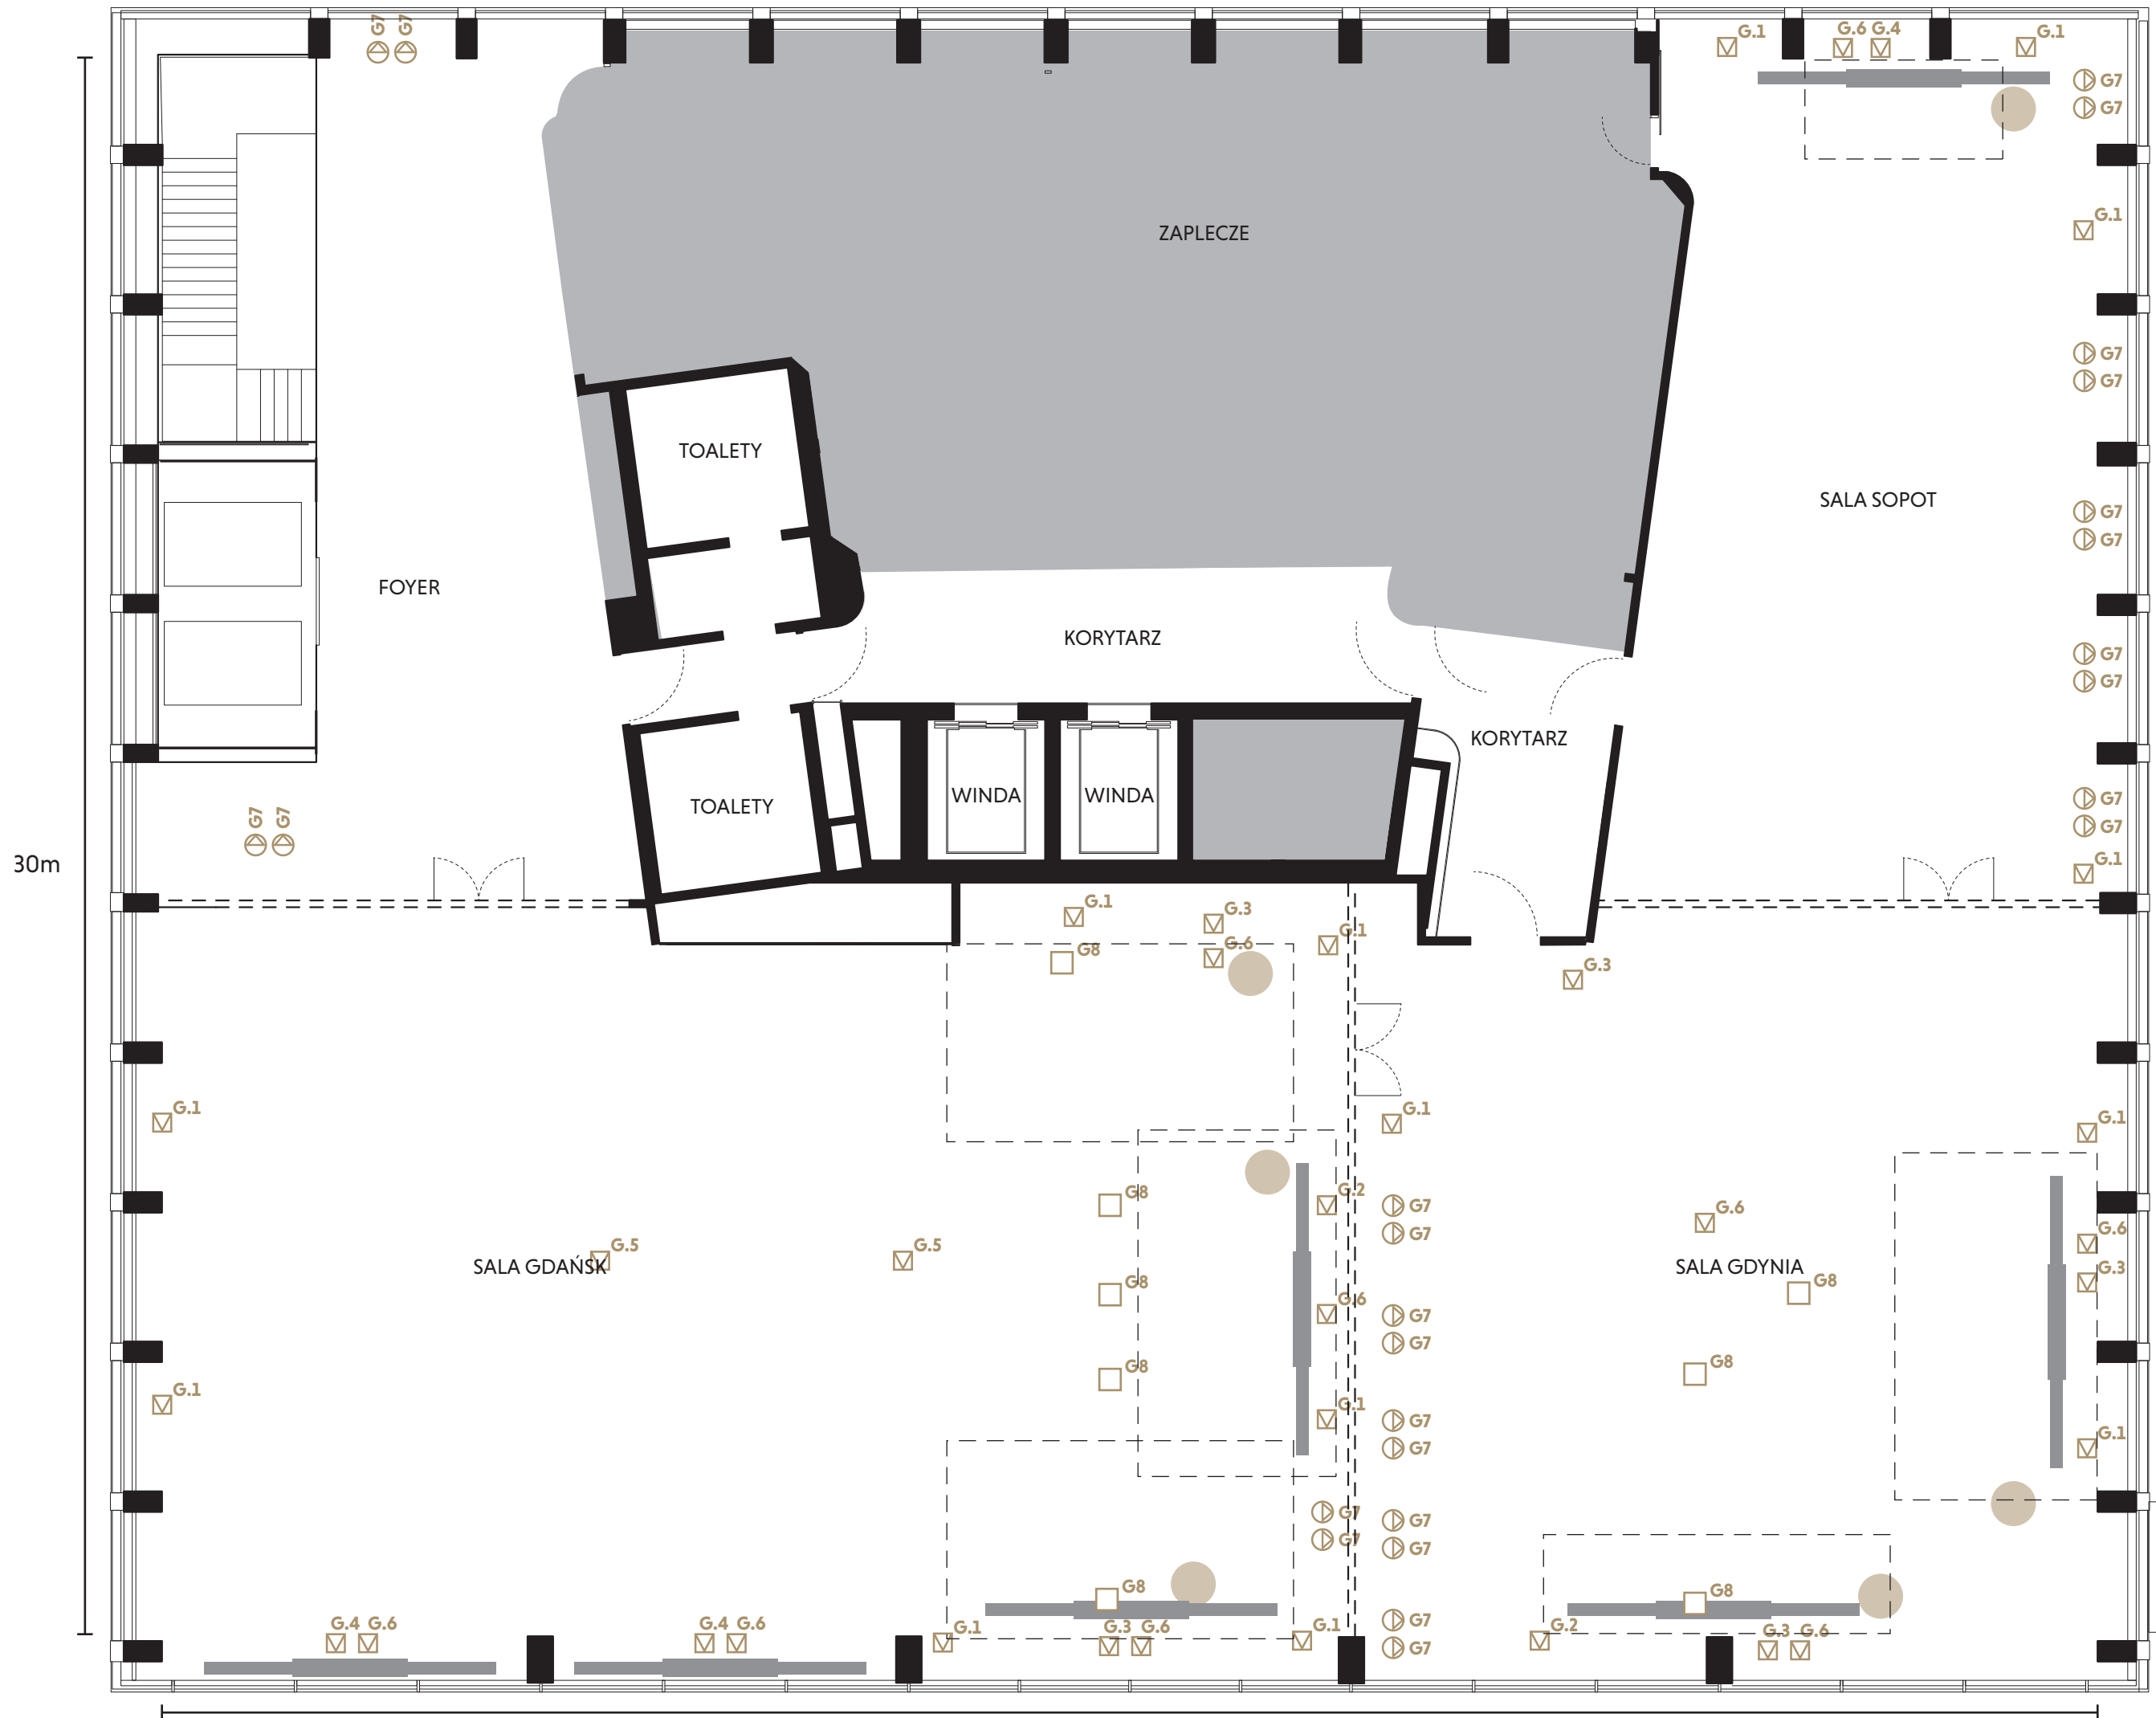

Trójmiejski Park Krajobrazowy

Olivia Star
TOP

Typy puszek podłogowych

	G.1 - 4xRJ45, 1x230V
	G.2 - 8xRJ45, 3x230V
	G.3 - 8xRJ45, 2x230V,
	G.4 - 2xRJ45, 1x230V,
	G.5 - 2xRJ45, 2x230V
	G.6 - 1x400V
	G.7 - 1x230V
	G.8 - 6xRJ45, 1x230V, 1x400V zestaw gniazd sufitowych
	przykładowe lokalizacje ekranów LED
	prelegenci
	miejsce na scenę

Gdańsk

Olivia

Sala Trójmiasto

powierzchnia:
817m²

układ sali:
PUSTA SALA

maksymalna liczba osób:
350

35m

Morze