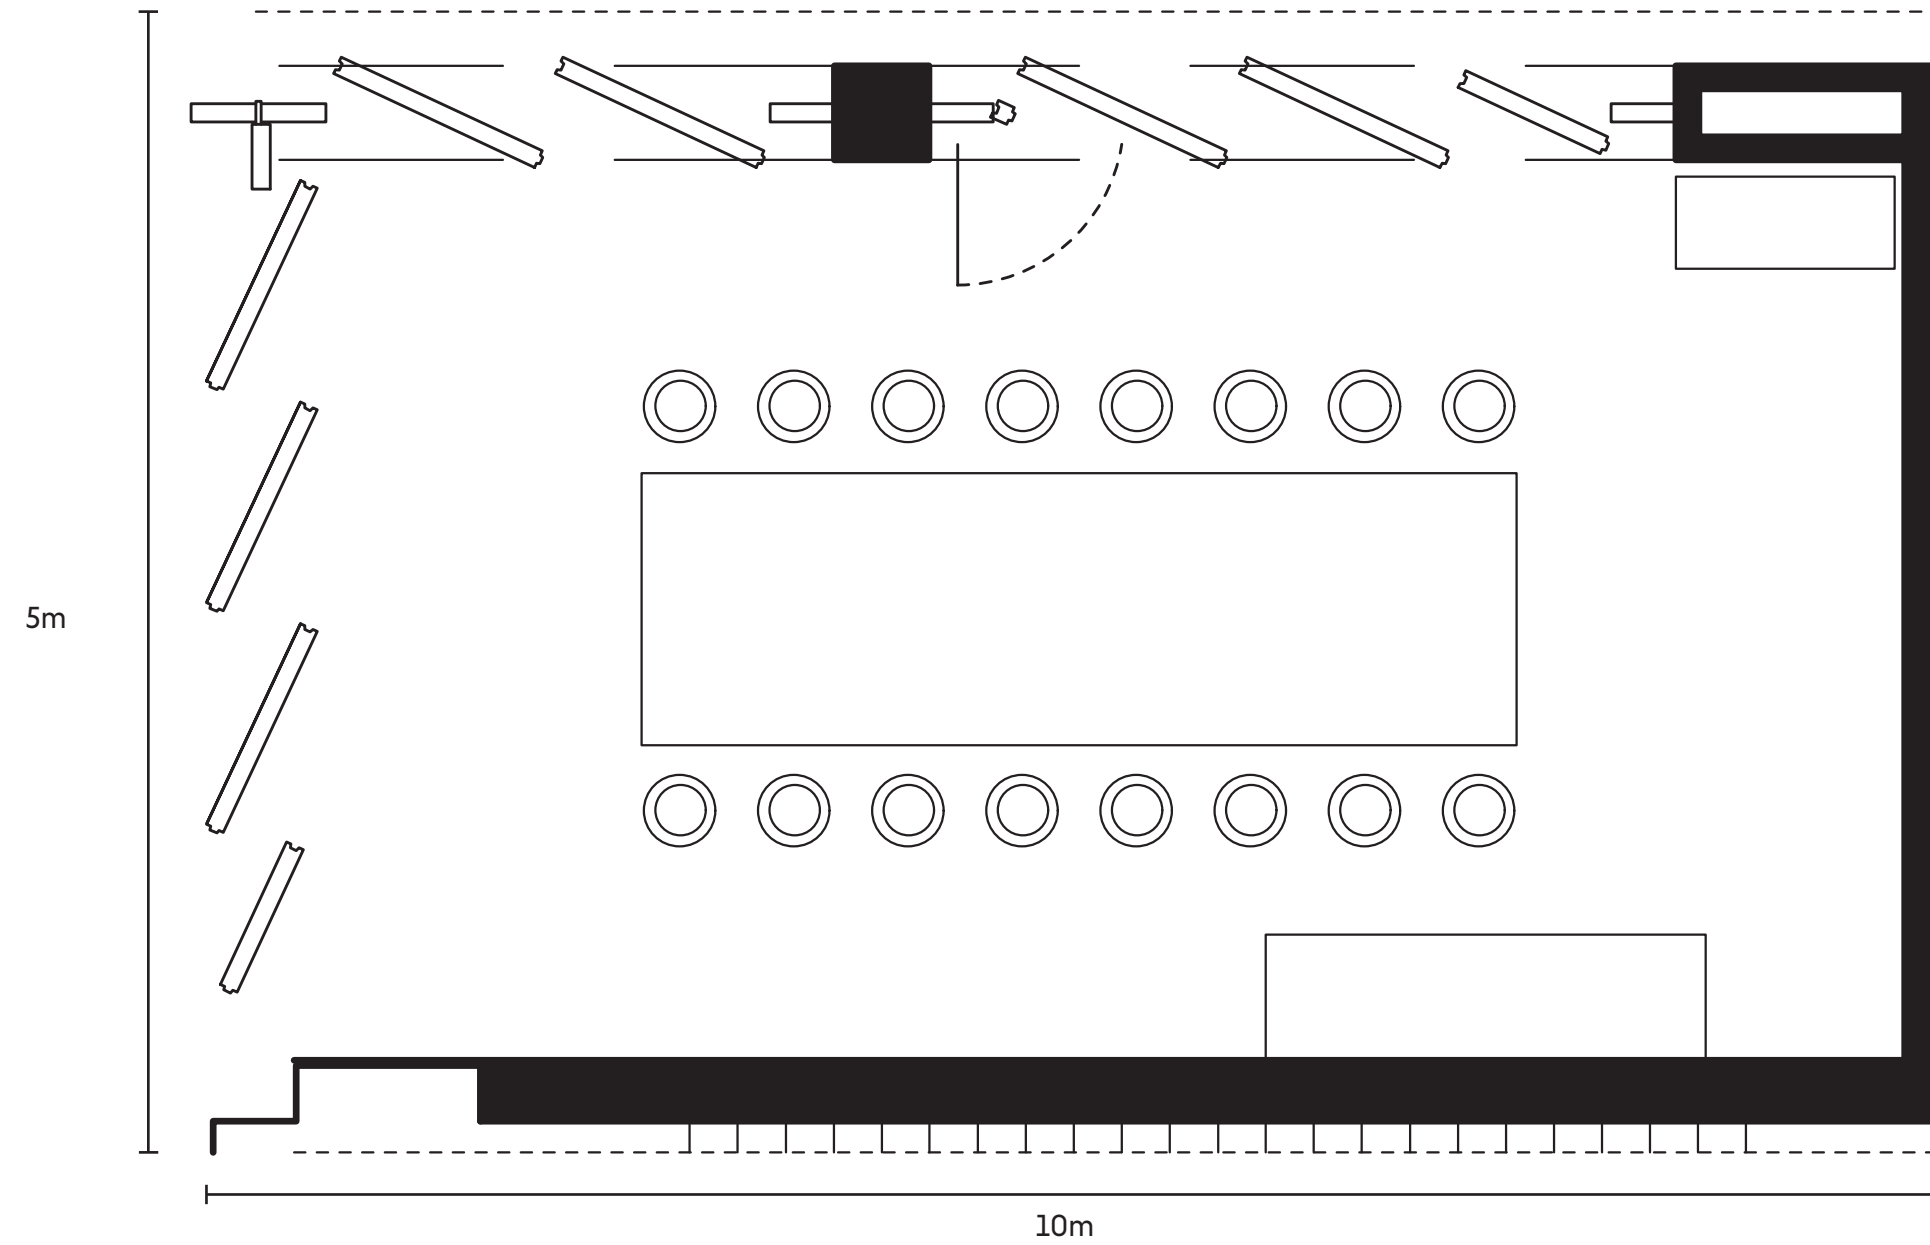

Typy puszek podłogowych

G	G.1 - 4xRJ45, 1x230V
	G.2 - 8xRJ45, 3x230V
	G.3 - 8xRJ45, 2x230V,
	G.4 - 2xRJ45, 1x230V,
	G.5 - 2xRJ45, 2x230V
	G.6 - 1x400V
G7	G.7 - 1x230V
G8	G.8 - 6xRJ45, 1x230V, 1x400V zestaw gniazd sufitowych
	przykładowe lokalizacje ekranów LED
	prelegenci

Sala Las

powierzchnia:
50m²

maksymalna liczba osób:
50

Trójmiejski Park Krajobrazowy

Typy puszek podłogowych

G	G.1 - 4xRJ45, 1x230V
	G.2 - 8xRJ45, 3x230V
	G.3 - 8xRJ45, 2x230V,
	G.4 - 2xRJ45, 1x230V,
	G.5 - 2xRJ45, 2x230V
	G.6 - 1x400V
G7	G.7 - 1x230V
G8	G.8 - 6xRJ45, 1x230V, 1x400V zestaw gniazd sufitowych
	przykładowe lokalizacje ekranów LED
	prelegenci

Trójmiejski Park Krajobrazowy

Sala Park + Las

powierzchnia:
70m²

maksymalna liczba osób:
70