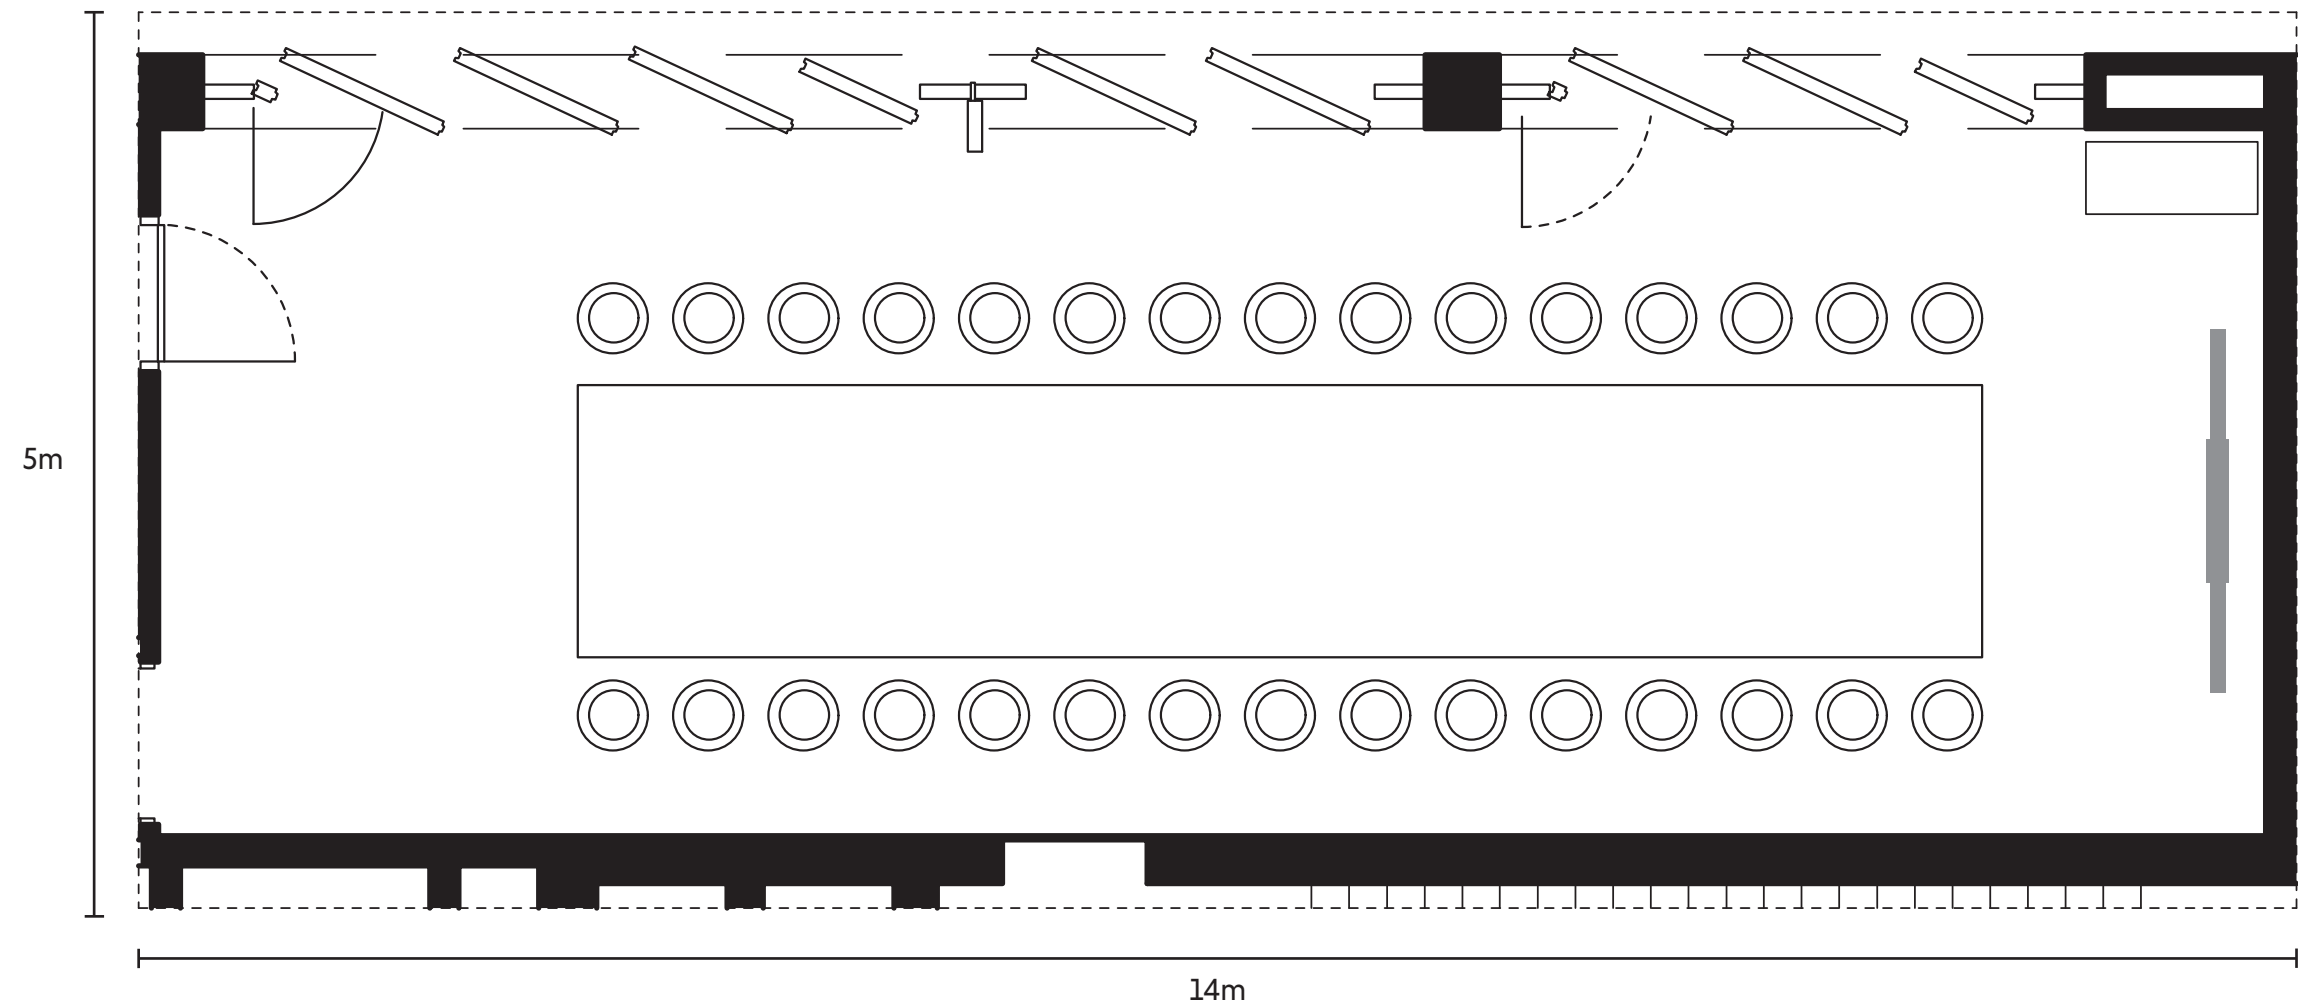

Typy puszek podłogowych

G	G.1 - 4xRJ45, 1x230V
	G.2 - 8xRJ45, 3x230V
	G.3 - 8xRJ45, 2x230V,
	G.4 - 2xRJ45, 1x230V,
	G.5 - 2xRJ45, 2x230V
	G.6 - 1x400V
G7	G.7 - 1x230V
G8	G.8 - 6xRJ45, 1x230V, 1x400V zestaw gniazd sufitowych
	przykładowe lokalizacje ekranów LED
	prelegenci

Sala Las

powierzchnia:
50m²

maksymalna liczba osób:
50

Trójmiejski Park Krajobrazowy

Typy puszek podłogowych

G	G.1 - 4xRJ45, 1x230V
	G.2 - 8xRJ45, 3x230V
	G.3 - 8xRJ45, 2x230V,
	G.4 - 2xRJ45, 1x230V,
	G.5 - 2xRJ45, 2x230V
	G.6 - 1x400V
G7	G.7 - 1x230V
G8	G.8 - 6xRJ45, 1x230V, 1x400V zestaw gniazd sufitowych
	przykładowe lokalizacje ekranów LED
	prelegenci

Trójmiejski Park Krajobrazowy

Sala Park + Las

powierzchnia:
70m²

maksymalna liczba osób:
70